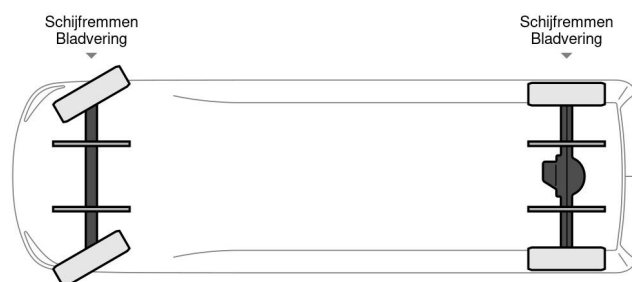

Iveco DAILY 35 S 14 A8

TECHNISCHE INFORMATIONEN

| | |
|----------------------------|-----------------------|
| Konstruktion | Koffer |
| Preis | € 26.500,- |
| Baujahr | 2021 |
| Datum der 1. registrierung | 2021-12-08 |
| Id | 0D689346 |
| Fin | ZCFCG35A80D689346 |
| Radformel | 4x2 |
| Radstand | 4.100 cm |
| Getriebe | Automatik |
| Laufleistung | 90.750 km |
| Kraftstoffart | Diesel |
| Schadstoffklasse | Euro 6 |
| Leistung | 103 kW (140 PK) |
| Hubraum | 2.287 cc |
| Zylinderanzahl | 4 |
| Bruttogewicht | 3.500 kg |
| Nutzlast | 755 kg |
| Gewicht | 2.670 kg |
| Aufbau L / B / H | 418cm / 210cm / 224cm |
| Allgemeiner zustand | Sehr gut |
| Technischer zustand | Sehr gut |
| Optischer zustand | Sehr gut |

Iveco DAILY 35 S 14 A8

4x2

Referenznummer: 0D689346

ZUBEHÖR

- 3te Sitz
- ABS
- Bluetooth
- Klimaanlage
- System radio und Audio

BESCHREIBUNG

ZCFCG35A80D689346