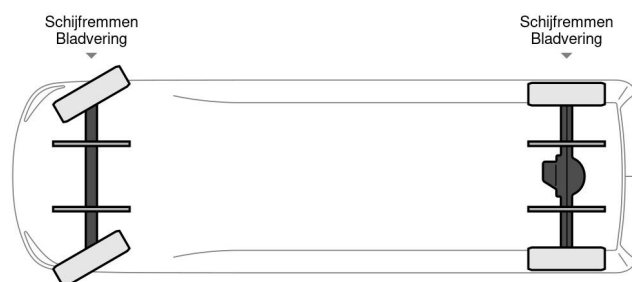

Iveco DAILY 35 S 14 A8

TECHNISCHE INFORMATIONEN

Konstruktion	Koffer
Preis	€ 27.500,-
Baujahr	2021
Datum der 1. registrierung	2021-10-08
Id	0D684091
Fin	ZCFCG35A90D684091
Radformel	4x2
Radstand	4.100 cm
Getriebe	Automatik
Laufleistung	73.800 km
Kraftstoffart	Diesel
Schadstoffklasse	Euro 6
Leistung	103 kW (140 PK)
Hubraum	2.287 cc
Zylinderanzahl	4
Bruttogewicht	3.500 kg
Nutzlast	755 kg
Gewicht	2.670 kg
Aufbau L / B / H	418cm / 210cm / 224cm
Allgemeiner zustand	Sehr gut
Technischer zustand	Sehr gut
Optischer zustand	Sehr gut

Iveco DAILY 35 S 14 A8

4x2

Referenznummer: 0D684091

ZUBEHÖR

- 3te Sitz
- ABS
- Bluetooth
- Klimaanlage
- System radio und Audio

BESCHREIBUNG

ZCFCG35A90D684091