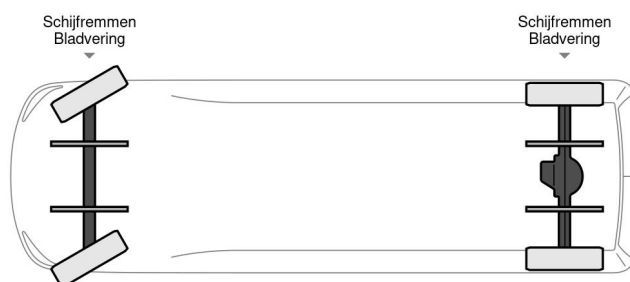

Iveco DAILY 35 S 14 A8

TECHNISCHE INFORMATIONEN

Konstruktion	Koffer
Preis	€ 27.500,-
Baujahr	2021
Datum der 1. registrierung	2021-06-18
Id	0D676389
Fin	ZCFCG35A50D676389
Radformel	4x2
Radstand	4.100 cm
Getriebe	Automatik
Laufleistung	81.000 km
Kraftstoffart	Diesel
Schadstoffklasse	Euro 6
Leistung	103 kW (140 PK)
Hubraum	2.287 cc
Zylinderanzahl	4
Bruttogewicht	3.500 kg
Nutzlast	755 kg
Gewicht	2.670 kg
Aufbau L / B / H	418cm / 210cm / 224cm
Allgemeiner zustand	Sehr gut
Technischer zustand	Sehr gut
Optischer zustand	Sehr gut

Iveco DAILY 35 S 14 A8

Referenznummer: 0D676389

4x2

ZUBEHÖR

- 3te Sitz
- ABS
- Bluetooth
- Klimaanlage
- System radio und Audio

BESCHREIBUNG

ZCFCG35A50D676389