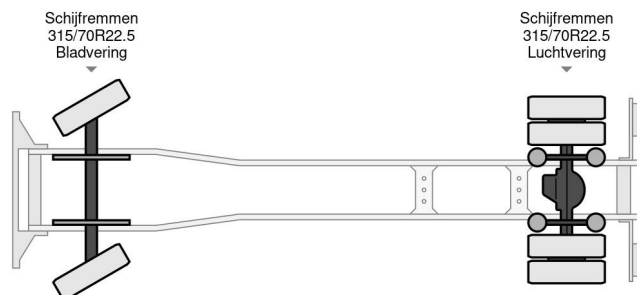

DAF CF 290 FA , different location : TRUCK TRADING ANTWERPEN

TECHNISCHE INFORMATIONEN

Konstruktion	Koffer
Preis	€ 19.950,-
Baujahr	2018
Datum der 1. registrierung	2018-02-21
Id	0G189642
Fin	XLRAEM3700G189642
Radformel	4x2
Radstand	6.100 cm
Getriebe	Automatik
Laufleistung	615.150 km
Kraftstoffart	Diesel
Schadstoffklasse	Euro 6
Leistung	213 kW (290 PK)
Hubraum	6.700 cc
Zylinderanzahl	6
Bruttogewicht	19.000 kg
Nutzlast	9.333 kg
Gewicht	9.667 kg
Aufbau L / B / H	8500cm / 2450cm / 2350cm
Allgemeiner zustand	Sehr gut
Technischer zustand	Sehr gut
Optischer zustand	Sehr gut

DAF CF 290 FA , different location : TRUCK TRADING ... 4x2
Referenznummer: 0G189642

ZUBEHÖR

- ABS • Cruise control • Dachspoiler • Klimaanlage
- Lane departure warning-system • Nebelleuchten
- Rückwärtsfahrkamera • Sonnenschutzklappe
- Stabilitätskontrolle • System radio und Audio
- Zentralverriegelung

BESCHREIBUNG

XLRAEM3700G189642