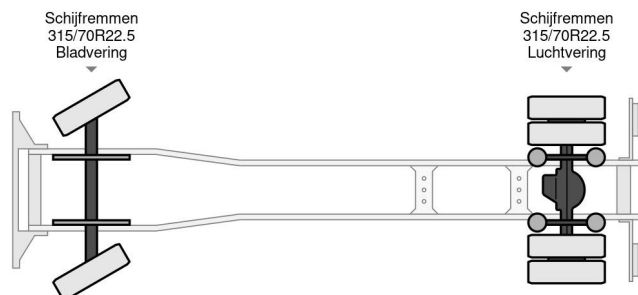

DAF CF 290 FA , different location : TRUCK TRADING ANTWERPEN

TECHNISCHE INFORMATIONEN

Konstruktion	Koffer
Preis	€ 22.750,-
Baujahr	2017
Datum der 1. registrierung	2017-03-10
Id	0G134326
Fin	XLRAEM3700G134326
Radformel	4x2
Radstand	6.100 cm
Getriebe	Automatik
Laufleistung	400.850 km
Kraftstoffart	Diesel
Schadstoffklasse	Euro 6
Leistung	213 kW (290 PK)
Hubraum	6.700 cc
Zylinderanzahl	6
Bruttogewicht	19.000 kg
Nutzlast	9.080 kg
Gewicht	9.920 kg
Aufbau L / B / H	8500cm / 2450cm / 2350cm
Allgemeiner zustand	Sehr gut
Technischer zustand	Sehr gut
Optischer zustand	Sehr gut

DAF CF 290 FA , different location : TRUCK TRADING ... 4x2
Referenznummer: 0G134326

ZUBEHÖR

- ABS • Cruise control • Dachspoiler • Klimaanlage
- Lane departure warning-system • Nebelleuchten
- Rückwärtsfahrkamera • Sonnenschutzklappe
- Stabilitätskontrolle • System radio und Audio
- Zentralverriegelung