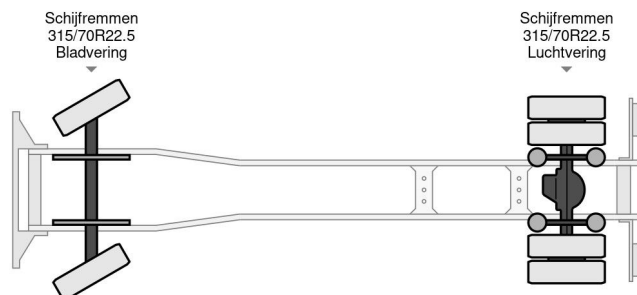

## DAF CF 290 FA , different location : TRUCK TRADING ANTWERPEN

### TECHNISCHE INFORMATIONEN

Konstruktion	Koffer
Preis	€ 22.750,-
Baujahr	2018
Datum der 1. registrierung	2018-02-21
Id	0G189647
Fin	XLRAEM3700G189647
Radformel	4x2
Radstand	6.100 cm
Getriebe	Automatik
Laufleistung	420.950 km
Kraftstoffart	Diesel
Schadstoffklasse	Euro 6
Leistung	213 kW (290 PK)
Hubraum	6.700 cc
Zylinderanzahl	6
Bruttogewicht	19.000 kg
Nutzlast	9.320 kg
Gewicht	9.680 kg
Aufbau L / B / H	8500cm / 2450cm / 2350cm
Allgemeiner zustand	Sehr gut
Technischer zustand	Sehr gut
Optischer zustand	Sehr gut

DAF CF 290 FA , different location : TRUCK TRADING ... 4x2  
Referenznummer: 0G189647