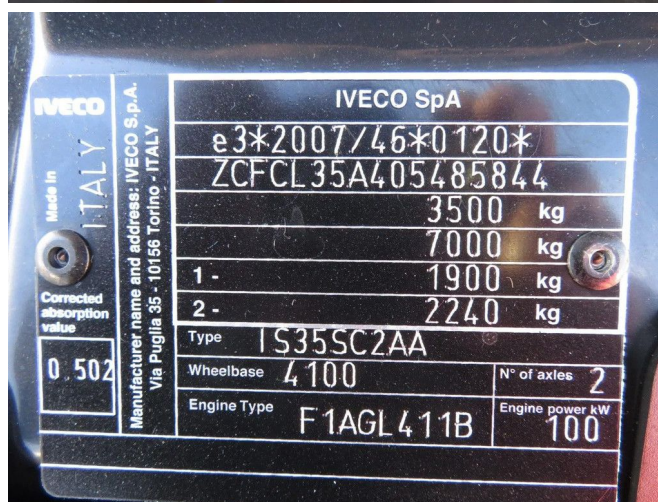

Iveco DAILY 35 S 14 A8

TECHNISCHE INFORMATIONEN

Konstruktion	Kastenwagen
Preis	€ 22.500,-
Baujahr	2022
Datum der 1. registrierung	2022-08-11
Id	5.485.844
Fin	ZCFCL35A405485844
Radstand	4.100 cm
Getriebe	Automatik
Laufleistung	53.500 km
Kraftstoffart	Diesel
Schadstoffklasse	Euro 6
Leistung	103 kW (140 PK)
Hubraum	2.287 cc
Zylinderanzahl	4
Bruttogewicht	3.500 kg
Nutzlast	1.035 kg
Gewicht	2.390 kg
Aufbau	
Allgemeiner zustand	Sehr gut
Technischer zustand	Sehr gut
Optischer zustand	Sehr gut

ZUBEHÖR

- 3te Sitz
- ABS
- Klimaanlage
- System radio und Audio

BESCHREIBUNG

ZCFCL35A405485844