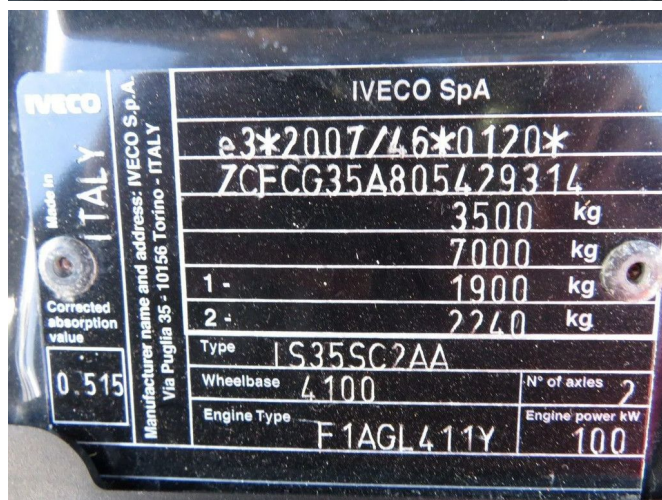

Iveco DAILY 35 S 14 A8

TECHNISCHE INFORMATIONEN

Konstruktion	Kastenwagen
Preis	€ 21.500,-
Baujahr	2021
Datum der 1. registrierung	2021-08-02
Id	5.429.314
Fin	ZCFCG35A805429314
Radstand	4.100 cm
Getriebe	Automatik
Laufleistung	81.050 km
Kraftstoffart	Diesel
Schadstoffklasse	Euro 6
Leistung	103 kW (140 PK)
Hubraum	2.287 cc
Zylinderanzahl	4
Bruttogewicht	3.500 kg
Nutzlast	820 kg
Gewicht	2.605 kg
Aufbau	
Allgemeiner zustand	Sehr gut
Technischer zustand	Sehr gut
Optischer zustand	Sehr gut

ZUBEHÖR

- 3te Sitz
- ABS
- Klimaanlage
- System radio und Audio

BESCHREIBUNG

ZCFCG35A805429314