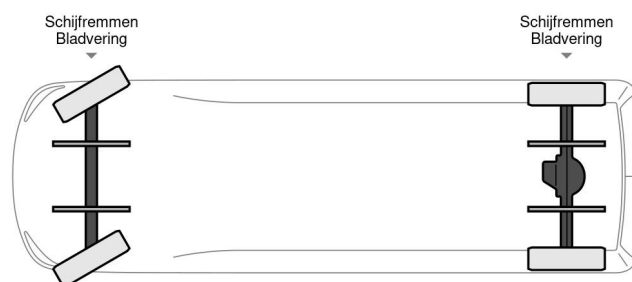

Iveco DAILY 35 S 14 A8

TECHNISCHE INFORMATIONEN

Konstruktion	Koffer
Preis	€ 29.500,-
Baujahr	2021
Datum der 1. registrierung	2021-09-23
Id	0D684095
Fin	ZCFCG35A60D684095
Radformel	4x2
Radstand	4.100 cm
Getriebe	Automatik
Laufleistung	83.850 km
Kraftstoffart	Diesel
Schadstoffklasse	Euro 6
Leistung	103 kW (140 PK)
Hubraum	2.287 cc
Zylinderanzahl	4
Bruttogewicht	3.500 kg
Nutzlast	755 kg
Gewicht	2.670 kg
Aufbau L / B / H	418cm / 210cm / 224cm
Allgemeiner zustand	Sehr gut
Technischer zustand	Sehr gut
Optischer zustand	Sehr gut

Iveco DAILY 35 S 14 A8

Referenznummer: 0D684095

4x2

ZUBEHÖR

- 3te Sitz
- ABS
- Bluetooth
- Klimaanlage
- System radio und Audio

BESCHREIBUNG

ZCFCG35A60D684095