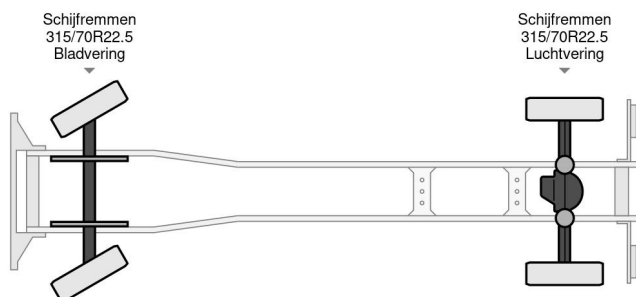

### TECHNISCHE INFORMATIONEN

Konstruktion	Koffer
Preis	€ 24.950,-
Baujahr	2017
Datum der 1. registrierung	2017-03-10
Id	0G136768
Fin	XLRAEM3700G136768
Radformel	4x2
Radstand	6.100 cm
Getriebe	Automatik
Laufleistung	524.250 km
Kraftstoffart	Diesel
Schadstoffklasse	Euro 6
Leistung	213 kW (290 PK)
Hubraum	6.700 cc
Zylinderanzahl	6
Bruttogewicht	19.000 kg
Nutzlast	9.190 kg
Gewicht	9.810 kg
Aufbau L / B / H	8500cm / 2450cm / 2350cm
Allgemeiner zustand	Sehr gut
Technischer zustand	Sehr gut
Optischer zustand	Sehr gut

DAF CF 290 FA

4x2

Referenznummer: 0G136768