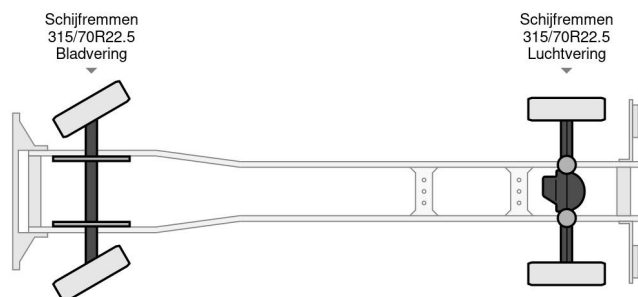

DAF CF 290 FA

TECHNISCHE INFORMATIONEN

Konstruktion	Koffer
Preis	€ 28.500,-
Baujahr	2017
Datum der 1. registrierung	2017-04-07
Id	0G138808
Fin	XLRAEM3700G138808
Radformel	4x2
Radstand	6.100 cm
Getriebe	Automatik
Laufleistung	366.600 km
Kraftstoffart	Diesel
Schadstoffklasse	Euro 6
Leistung	213 kW (290 PK)
Hubraum	6.700 cc
Zylinderanzahl	6
Bruttogewicht	19.000 kg
Nutzlast	9.090 kg
Gewicht	9.910 kg
Aufbau	
L / B / H	8500cm / 2450cm / 2350cm
Allgemeiner zustand	Sehr gut
Technischer zustand	Sehr gut
Optischer zustand	Sehr gut

DAF CF 290 FA

4x2

Referenznummer: 0G138808

ZUBEHÖR

- ABS • Cruise control • Dachspoiler • Klimaanlage
- Lane departure warning-system • Nebelleuchten
- Rückwärtsfahrkamera • Sonnenschutzklappe
- Stabilitätskontrolle • System radio und Audio
- Zentralverriegelung

BESCHREIBUNG

XLRAEM3700G138808