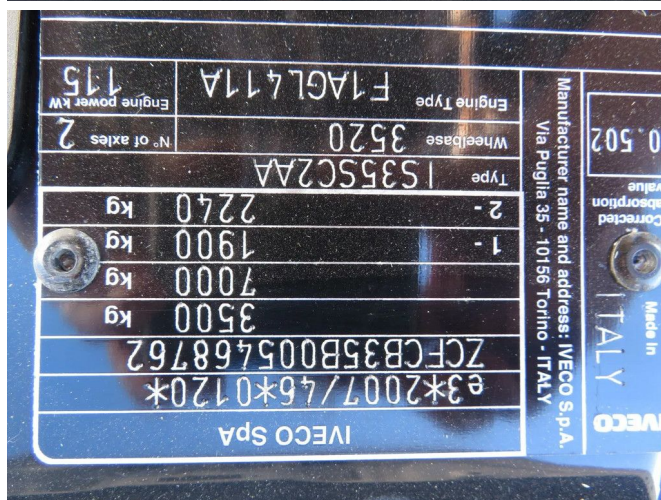

Iveco DAILY 35 S 16

TECHNISCHE INFORMATIONEN

Konstruktion	Kastenwagen
Preis	€ 21.500,-
Baujahr	2022
Datum der 1. registrierung	2022-06-13
Id	5.468.762
Fin	ZCFCB35B005468762
Radstand	3.520 cm
Getriebe	Schaltgetriebe
Laufleistung	53.100 km
Kraftstoffart	Diesel
Schadstoffklasse	Euro 6
Leistung	118 kW (160 PK)
Hubraum	2.287 cc
Zylinderanzahl	4
Bruttogewicht	3.500 kg
Aufbau	
Allgemeiner zustand	Sehr gut
Technischer zustand	Sehr gut
Optischer zustand	Sehr gut

ZUBEHÖR

- 3te Sitz
- ABS
- Bluetooth
- System radio und Audio

BESCHREIBUNG

ZCFCB35B005468762