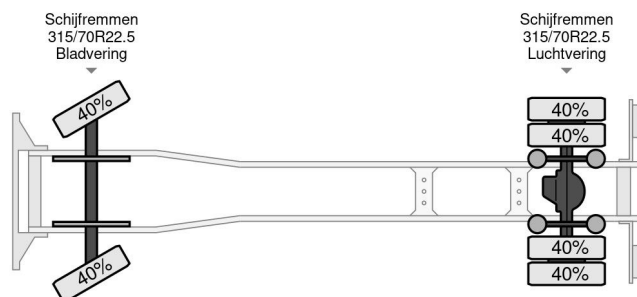

Mercedes-Benz ANTOS 1924

TECHNISCHE INFORMATIONEN

Konstruktion	Koffer
Preis	€ 33.500,-
Baujahr	2017
Datum der 1. registrierung	2017-09-01
Id	10.149.355
Fin	WDB96300310149355
Radformel	4x2
Radstand	6.100 cm
Getriebe	Automatik
Laufleistung	182.700 km
Kraftstoffart	Diesel
Schadstoffklasse	Euro 6
Leistung	177 kW (240 PK)
Hubraum	7.698 cc
Zylinderanzahl	6
Bruttogewicht	19.000 kg
Nutzlast	9.913 kg
Gewicht	9.087 kg
Aufbau L / B / H	800cm / 245cm / 240cm
Allgemeiner zustand	Sehr gut
Technischer zustand	Sehr gut
Optischer zustand	Gut

Mercedes-Benz ANTOS 1924

4x2

Referenznummer: 10149355

ZUBEHÖR

- 3te Sitz • ABS • Dachspoiler •
- Geschwindigkeitsbegrenzer • Klimaanlage • System radio und Audio

BESCHREIBUNG

WDB96300310149355