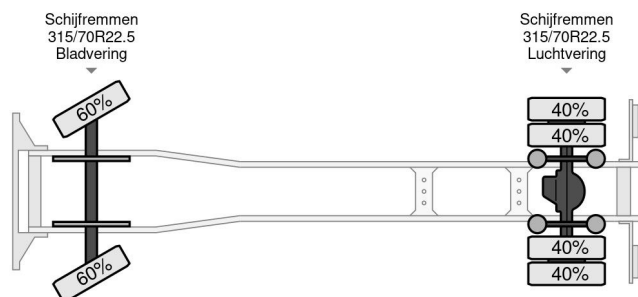

Mercedes-Benz ANTOS 1924

TECHNISCHE INFORMATIONEN

Konstruktion	Koffer
Preis	€ 33.500,-
Baujahr	2017
Datum der 1. registrierung	2017-06-27
Id	10.150.112
Fin	WDB96300310150112
Radformel	4x2
Radstand	6.100 cm
Getriebe	Automatik
Laufleistung	166.450 km
Kraftstoffart	Diesel
Schadstoffklasse	Euro 6
Leistung	177 kW (240 PK)
Hubraum	7.698 cc
Zylinderanzahl	6
Bruttogewicht	19.000 kg
Nutzlast	9.870 kg
Gewicht	9.130 kg
Aufbau L / B / H	800cm / 245cm / 240cm
Allgemeiner zustand	Sehr gut
Technischer zustand	Sehr gut
Optischer zustand	Gut

Mercedes-Benz ANTOS 1924

4x2

Referenznummer: 10150112

ZUBEHÖR

- 3te Sitz
- ABS
- Dachspoiler
- Geschwindigkeitsbegrenzer
- Klimaanlage
- System radio und Audio

BESCHREIBUNG

WDB96300310150112