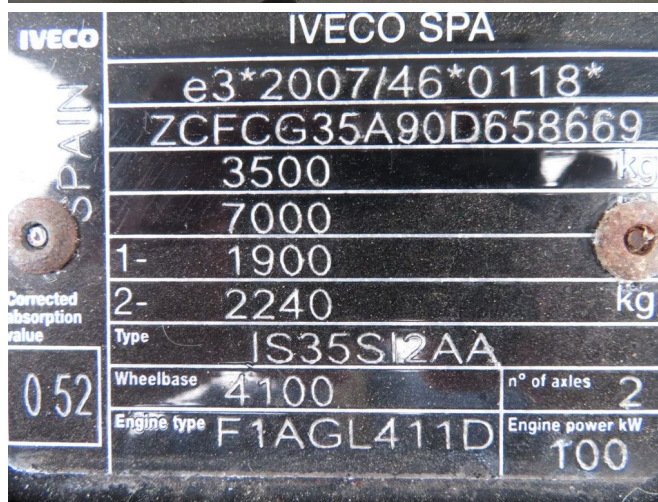

Iveco DAILY 35 S 14

TECHNISCHE INFORMATIONEN

Konstruktion	Koffer
Preis	€ 26.500,-
Baujahr	2020
Datum der 1. registrierung	2020-09-14
Id	0D658669
Fin	ZCFCG35A90D658669
Radstand	4.100 cm
Getriebe	Schaltgetriebe
Laufleistung	102.500 km
Kraftstoffart	Diesel
Schadstoffklasse	Euro 6
Leistung	103 kW (140 PK)
Hubraum	2.287 cc
Zylinderanzahl	4
Bruttogewicht	3.500 kg
Aufbau L / B / H	420cm / 215cm / 223cm
Allgemeiner zustand	Sehr gut
Technischer zustand	Sehr gut
Optischer zustand	Sehr gut

ZUBEHÖR

- 3te Sitz
- ABS
- Bluetooth
- Klimaanlage
- Navigation
- System radio und Audio

BESCHREIBUNG

ZCFCG35A90D658669