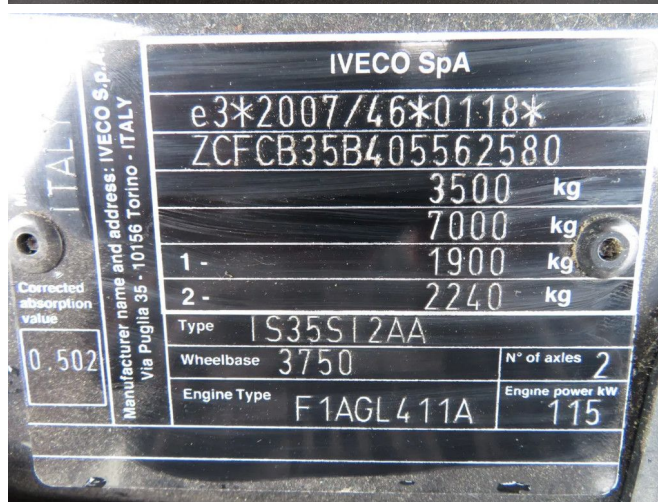

Iveco DAILY 35 S 16 HI MATIC , different location : TRUCK TRADING MALMEDY

TECHNISCHE INFORMATIONEN

Konstruktion	Ladepritsche
Preis	€ 34.500,-
Baujahr	2023
Datum der 1. registrierung	2023-07-17
Id	5.562.580
Fin	ZCFCB35B405562580
Radstand	3.750 cm
Getriebe	Automatik
Laufleistung	3.585 km
Kraftstoffart	Diesel
Schadstoffklasse	Euro 6
Leistung	118 kW (160 PK)
Hubraum	2.287 cc
Zylinderanzahl	4
Bruttogewicht	3.500 kg
Nutzlast	1.035 kg
Gewicht	2.465 kg
Aufbau	
Allgemeiner zustand	Sehr gut
Technischer zustand	Sehr gut
Optischer zustand	Sehr gut

ZUBEHÖR

- ABS • Bluetooth • DAB+ • Klimaanlage
- Rückwärtsfahrkamera • System radio und Audio

BESCHREIBUNG

ZCFCB35B405562580
 different location :
 TRUCK TRADING MALMEDY
 z.i. du pont de Warche 8, 4960 Malmedy
 contact us for more inquiries