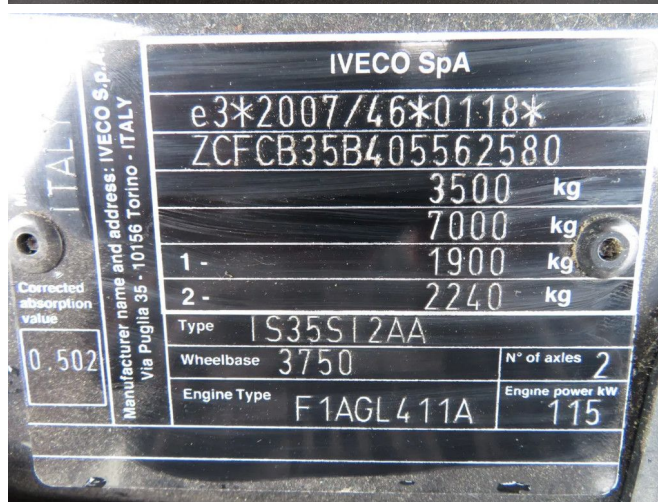

## Iveco DAILY 35 S 16 HI MATIC , different location : TRUCK TRADING MALMEDY

### TECHNISCHE INFORMATIONEN

Konstruktion	Ladepritsche
Preis	€ 34.500,-
Baujahr	2023
Datum der 1. registrierung	2023-07-17
Id	5.562.580
Fin	ZCFCB35B405562580
Radstand	3.750 cm
Getriebe	Automatik
Laufleistung	3.585 km
Kraftstoffart	Diesel
Schadstoffklasse	Euro 6
Leistung	118 kW (160 PK)
Hubraum	2.287 cc
Zylinderanzahl	4
Bruttogewicht	3.500 kg
Nutzlast	1.035 kg
Gewicht	2.465 kg
Aufbau	
Allgemeiner zustand	Sehr gut
Technischer zustand	Sehr gut
Optischer zustand	Sehr gut

### BESCHREIBUNG

ZCFCB35B405562580  
 different location :  
 TRUCK TRADING MALMEDY  
 z.i. du pont de Warche 8, 4960 Malmedy  
 contact us for more inquiries