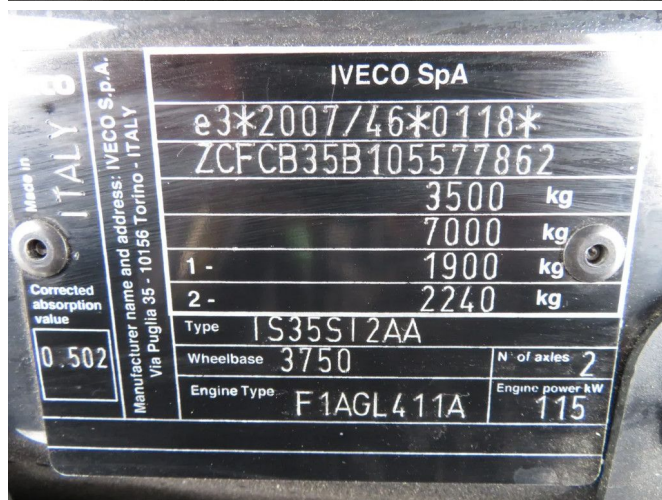

Iveco DAILY 35 S 16 HI MATIC

TECHNISCHE INFORMATIONEN

Konstruktion	Ladepritsche
Preis	€ 35.500,-
Baujahr	2023
Datum der 1. registrierung	2023-10-30
Id	5.577.862
Fin	ZCFCB35B105577862
Radstand	3.750 cm
Getriebe	Automatik
Laufleistung	196 km
Kraftstoffart	Diesel
Schadstoffklasse	Euro 6
Leistung	118 kW (160 PK)
Hubraum	2.287 cc
Zylinderanzahl	4
Bruttogewicht	3.500 kg
Nutzlast	1.035 kg
Gewicht	2.465 kg
Aufbau	
Allgemeiner zustand	Sehr gut
Technischer zustand	Sehr gut
Optischer zustand	Sehr gut

ZUBEHÖR

- ABS • Bluetooth • DAB+ • Klimaanlage
- Rückwärtsfahrkamera • System radio und Audio

BESCHREIBUNG

ZCFCB35B105577862