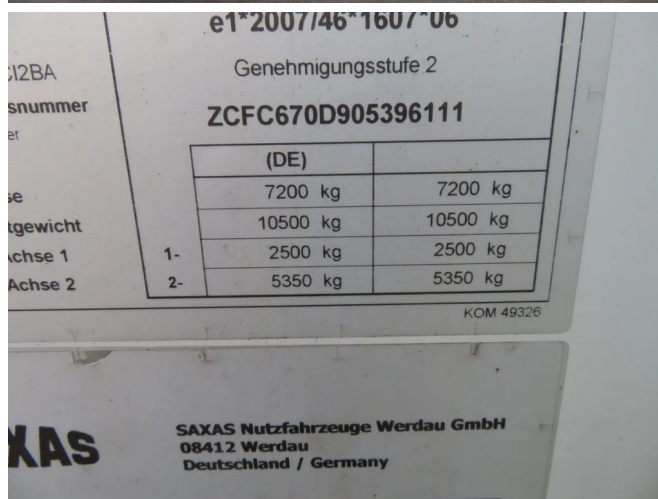

Iveco DAILY 72 - 180

TECHNISCHE INFORMATIONEN

Konstruktion	Koffer
Preis	€ 32.500,-
Baujahr	2021
Datum der 1. registrierung	2021-03-30
Id	5.396.111
Fin	ZCFC670D905396111
Radformel	4x2
Radstand	5.100 cm
Getriebe	Automatik
Laufleistung	94.000 km
Kraftstoffart	Diesel
Schadstoffklasse	Euro 6
Leistung	132 kW (180 PK)
Hubraum	2.998 cc
Zylinderanzahl	4
Bruttogewicht	7.200 kg
Nutzlast	2.963 kg
Gewicht	4.237 kg
Aufbau L / B / H	600cm / 245cm / 238cm
Allgemeiner zustand	Sehr gut
Technischer zustand	Sehr gut
Optischer zustand	Sehr gut

ZUBEHÖR

- 3te Sitz
- ABS
- Elektrische Fensterheber
- Geschwindigkeitsbegrenzer
- Zentralverriegelung

BESCHREIBUNG

ZCFC670D905396111