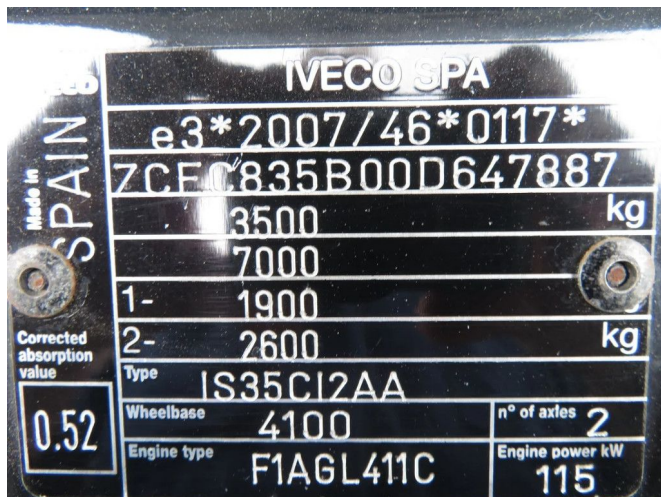

Iveco DAILY 35 C 16

TECHNISCHE INFORMATIONEN

Konstruktion	Koffer
Preis	€ 26.500,-
Baujahr	2020
Datum der 1. registrierung	2020-05-07
Id	0D647887
Fin	ZCFC835B00D647887
Radformel	4x2
Radstand	4.100 cm
Getriebe	Schaltgetriebe
Laufleistung	85.250 km
Kraftstoffart	Diesel
Schadstoffklasse	Euro 6
Leistung	118 kW (160 PK)
Hubraum	2.287 cc
Bruttogewicht	3.500 kg
Aufbau L / B / H	420cm / 205cm / 215cm
Allgemeiner zustand	Sehr gut
Technischer zustand	Sehr gut
Optischer zustand	Sehr gut

ZUBEHÖR

- 3te Sitz
- Klimaanlage
- System radio und Audio

BESCHREIBUNG

ZCFC835B00D647887