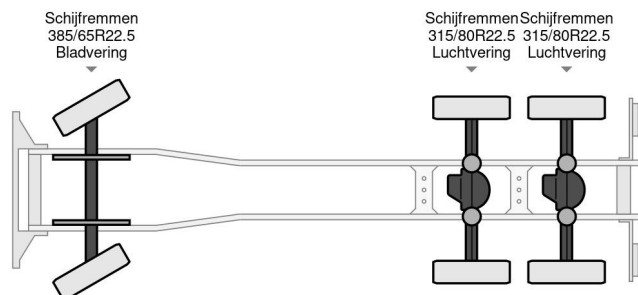

DAF CF 530 FTT WITH CRANE EPSILON PALFINGER... 6x4

ZUBEHÖR

- ABS • Aluminium-Kraftstofftank • Bremskraftverstärker
- Cruise control • Geschwindigkeitsbegrenzer • intarder
- Klimaanlage • Lane departure warning-system
- Nebelleuchten • PTO • PTO - Vorbereitung
- Sonnenschutzklappe

BESCHREIBUNG

XLRATM4300G201739