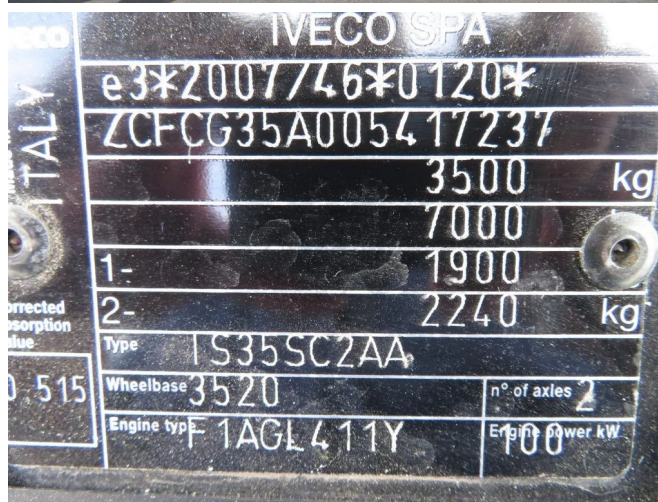

Iveco DAILY 35 S 14

TECHNISCHE INFORMATIONEN

Konstruktion	Kastenwagen
Preis	€ 23.500,-
Baujahr	2021
Datum der 1. registrierung	2021-05-31
Id	5.417.237
Fin	ZCF CG35A005417237
Radstand	3.520 cm
Getriebe	Schaltgetriebe
Laufleistung	49.500 km
Kraftstoffart	Diesel
Schadstoffklasse	Euro 6
Leistung	103 kW (140 PK)
Hubraum	2.287 cc
Zylinderanzahl	4
Bruttogewicht	3.500 kg
Nutzlast	965 kg
Gewicht	2.460 kg
Aufbau	
Allgemeiner zustand	Sehr gut
Technischer zustand	Sehr gut
Optischer zustand	Sehr gut

ZUBEHÖR

- 3te Sitz
- ABS
- Klimaanlage
- System radio und Audio

BESCHREIBUNG

ZCF CG35A005417237