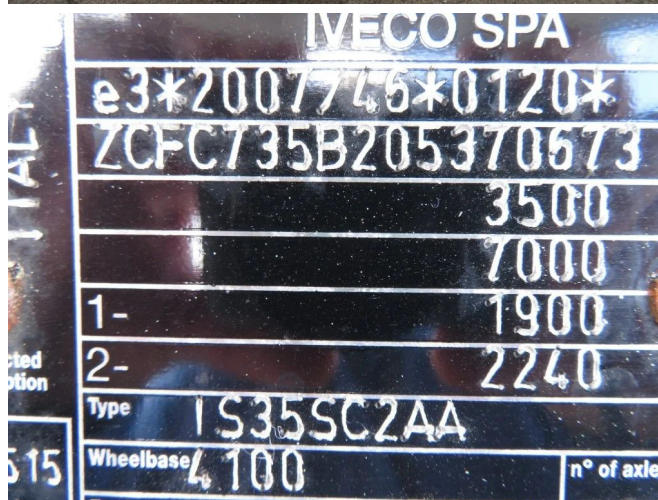

Iveco DAILY 35 S 16 A8 different location: TRUCK TRADING MALMEDY

TECHNISCHE INFORMATIONEN

Konstruktion	Kastenwagen
Preis	€ 19.950,-
Baujahr	2020
Datum der 1. registrierung	2020-11-27
Id	370.673
Fin	ZCFC735B205370673
Radstand	4.100 cm
Getriebe	Automatik
Laufleistung	120.250 km
Kraftstoffart	Diesel
Schadstoffklasse	Euro 6
Leistung	118 kW (160 PK)
Hubraum	2.287 cc
Zylinderanzahl	4
Bruttogewicht	3.500 kg
Aufbau	
Allgemeiner zustand	Sehr gut
Technischer zustand	Sehr gut
Optischer zustand	Sehr gut

ZUBEHÖR

- 3te Sitz
- Klimaanlage
- System radio und Audio

BESCHREIBUNG

ZCFC735B205370673
different location :
TRUCK TRADING MALMEDY
z.i. du pont de Warche 8, 4960 Malmédy
contact us for more inquiries