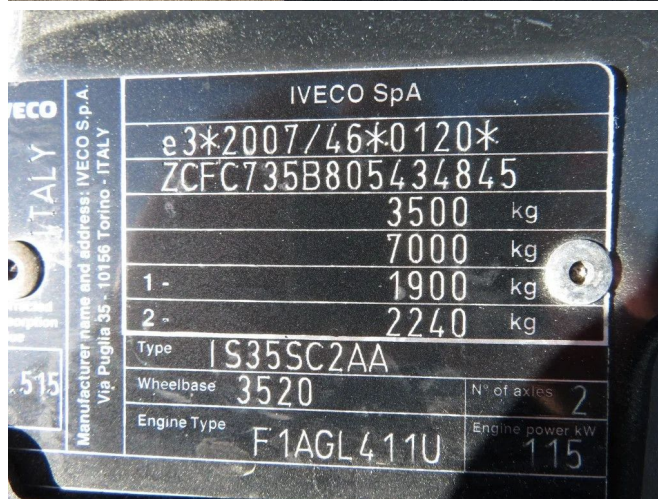

Iveco DAILY 35 S 16 A 8 different Location: TRUCK TRADING MALMEDY

TECHNISCHE INFORMATIONEN

Konstruktion	Kastenwagen
Preis	€ 21.500,-
Baujahr	2021
Datum der 1. registrierung	2021-09-14
Id	5.434.845
Fin	ZCFC735B805434845
Radstand	3.520 cm
Getriebe	Automatik
Laufleistung	83.950 km
Kraftstoffart	Diesel
Schadstoffklasse	Euro 6
Leistung	118 kW (160 PK)
Hubraum	2.287 cc
Zylinderanzahl	4
Bruttogewicht	3.500 kg
Aufbau	
Allgemeiner zustand	Sehr gut
Technischer zustand	Sehr gut
Optischer zustand	Sehr gut

ZUBEHÖR

- 3te Sitz
- ABS
- Klimaanlage
- System radio und Audio

BESCHREIBUNG

ZCFC735B205370673
different location :
TRUCK TRADING MALMEDY
z.i. du pont de Warche 8, 4960 Malmedy
contact us for more inquiries