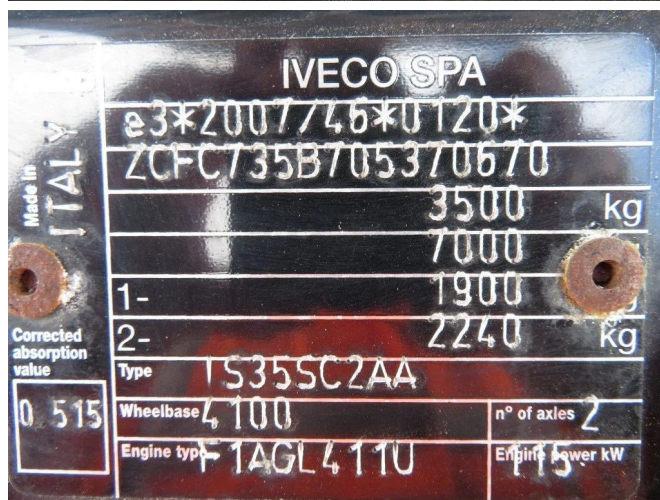

Iveco DAILY 35 S 16 A8

TECHNISCHE INFORMATIONEN

Konstruktion	Kastenwagen
Preis	€ 22.950,-
Baujahr	2021
Datum der 1. registrierung	2020-11-18
Id	5.370.670
Fin	ZCFC735B705370670
Radstand	4.100 cm
Getriebe	Automatik
Laufleistung	103.300 km
Kraftstoffart	Diesel
Schadstoffklasse	Euro 6
Leistung	118 kW (160 PK)
Hubraum	2.287 cc
Zylinderanzahl	4
Bruttogewicht	3.500 kg
Aufbau	
Allgemeiner zustand	Sehr gut
Technischer zustand	Sehr gut
Optischer zustand	Sehr gut

ZUBEHÖR

- 3te Sitz
- Klimaanlage
- System radio und Audio

BESCHREIBUNG

ZCFC735B705370670