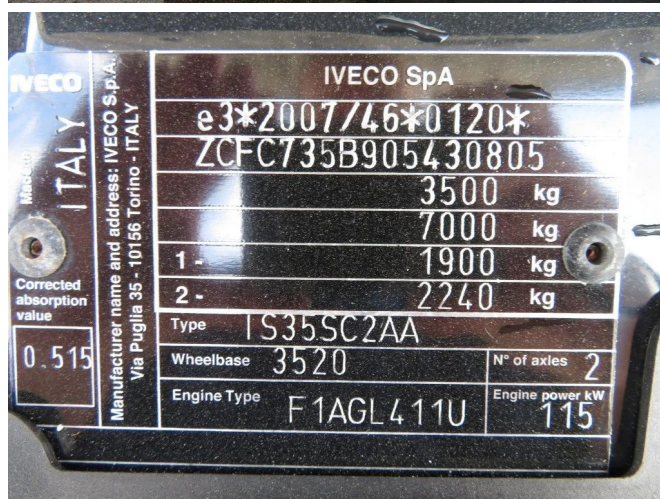

Iveco DAILY 35 S 16 A 8

TECHNISCHE INFORMATIONEN

Konstruktion	Kastenwagen
Preis	€ 23.950,-
Baujahr	2021
Datum der 1. registrierung	2021-09-21
Id	5.430.805
Fin	ZCFC735B905430805
Radstand	3.520 cm
Getriebe	Automatik
Laufleistung	106.050 km
Kraftstoffart	Diesel
Schadstoffklasse	Euro 6
Leistung	118 kW (160 PK)
Hubraum	2.287 cc
Zylinderanzahl	4
Bruttogewicht	3.500 kg
Aufbau	
Allgemeiner zustand	Sehr gut
Technischer zustand	Sehr gut
Optischer zustand	Sehr gut

ZUBEHÖR

- 3te Sitz
- ABS
- Klimaanlage
- System radio und Audio

BESCHREIBUNG

ZCFC735B905430805