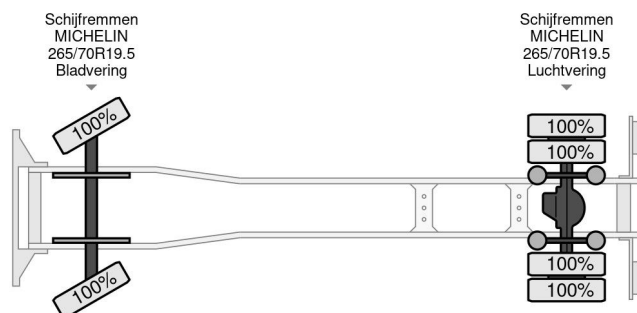

Mercedes-Benz RENTING MERCEDES ATEGO 1224 , renting only for Belgian clients !

TECHNISCHE INFORMATIONEN

Konstruktieon	Koffer
Baujahr	2024
Datum der 1. registrierung	2024-02-13
Id	1-GYL-441
Fin	W1T96702710691403
Radformel	4x2
Radstand	4.760 cm
Getriebe	Automatik
Laufleistung	250 km
Kraftstoffart	Diesel
Schadstoffklasse	Euro 6
Leistung	177 kW (240 PK)
Zylinderanzahl	6
Bruttogewicht	11.990 kg
Aufbau L / B / H	7262cm / 2464cm / 2377cm
Allgemeiner zustand	Sehr gut
Technischer zustand	Sehr gut
Optischer zustand	Sehr gut

Mercedes-Benz RENTING MERCEDES ATEGO 1224 , ... 4x2

Referentienummer: 1-GYL-441

ZUBEHÖR

- ABS • Cruise control • Dachspoiler
- Geschwindigkeitsbegrenzer • Lane departure warning-system • Nebelleuchten • Sonnenschutzklappe