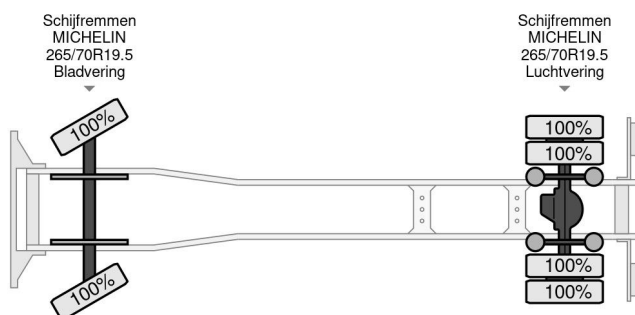

Mercedes-Benz MERCEDES ATEGO 1224

TECHNISCHE INFORMATIONEN

Konstruktion	Koffer
Preis	€ 79.500,-
Baujahr	2024
Datum der 1. registrierung	2024-02-13
Id	1-GYL-441
Fin	W1T96702710691403
Radformel	4x2
Radstand	4.760 cm
Getriebe	Automatik
Laufleistung	23.800 km
Kraftstoffart	Diesel
Schadstoffklasse	Euro 6
Leistung	177 kW (240 PK)
Hubraum	7.698 cc
Zylinderanzahl	6
Bruttogewicht	11.990 kg
Nutzlast	4.826 kg
Gewicht	7.089 kg
Aufbau L / B / H	7262cm / 2464cm / 2377cm
Allgemeiner zustand	Sehr gut
Technischer zustand	Sehr gut
Optischer zustand	Sehr gut

Mercedes-Benz MERCEDES ATEGO 1224

4x2

Referenznummer: 1-GYL-441

ZUBEHÖR

- ABS • Cruise control • Dachspoiler
- Geschwindigkeitsbegrenzer • Lane departure warning-system • Nebelleuchten • Sonnenschutzklappe

BESCHREIBUNG

W1T96702710691403