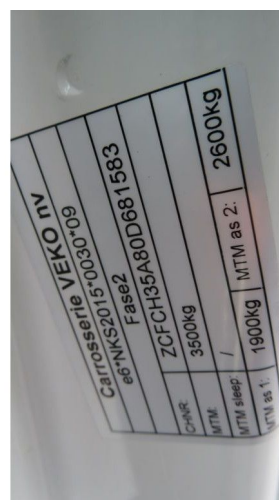

## Iveco DAILY 35 C 14

### TECHNISCHE INFORMATIONEN

Konstruktion	Koffer
Preis	€ 31.500,-
Baujahr	2021
Datum der 1. registrierung	2021-07-27
Id	0D681583
Fin	ZCFCH35A80D681583
Radformel	4x2
Radstand	3.750 cm
Getriebe	Schaltgetriebe
Laufleistung	34.050 km
Kraftstoffart	Diesel
Schadstoffklasse	Euro 6
Leistung	103 kW (140 PK)
Hubraum	2.287 cc
Zylinderanzahl	4
Bruttogewicht	3.500 kg
Nutzlast	635 kg
Gewicht	2.790 kg
Aufbau	
Allgemeiner zustand	Sehr gut
Technischer zustand	Sehr gut
Optischer zustand	Sehr gut