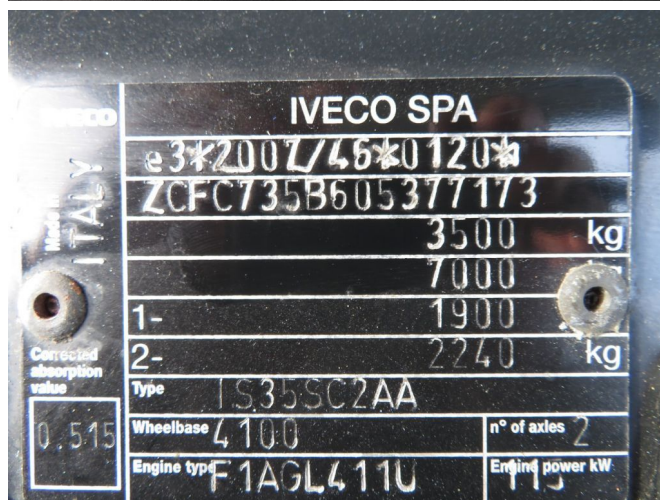

## Iveco DAILY 35 S 16

### TECHNISCHE INFORMATIONEN

Konstruktion	Kastenwagen
Preis	€ 23.950,-
Baujahr	2020
Datum der 1. registrierung	2020-10-29
Id	377.173
Fin	ZCFC735B605377173
Radstand	4.100 cm
Getriebe	Automatik
Laufleistung	95.850 km
Kraftstoffart	Diesel
Schadstoffklasse	Euro 6
Leistung	118 kW (160 PK)
Hubraum	2.287 cc
Bruttogewicht	3.500 kg
Aufbau	
Allgemeiner zustand	Sehr gut
Technischer zustand	Sehr gut
Optischer zustand	Sehr gut

### BESCHREIBUNG

ZCFC735B605377173